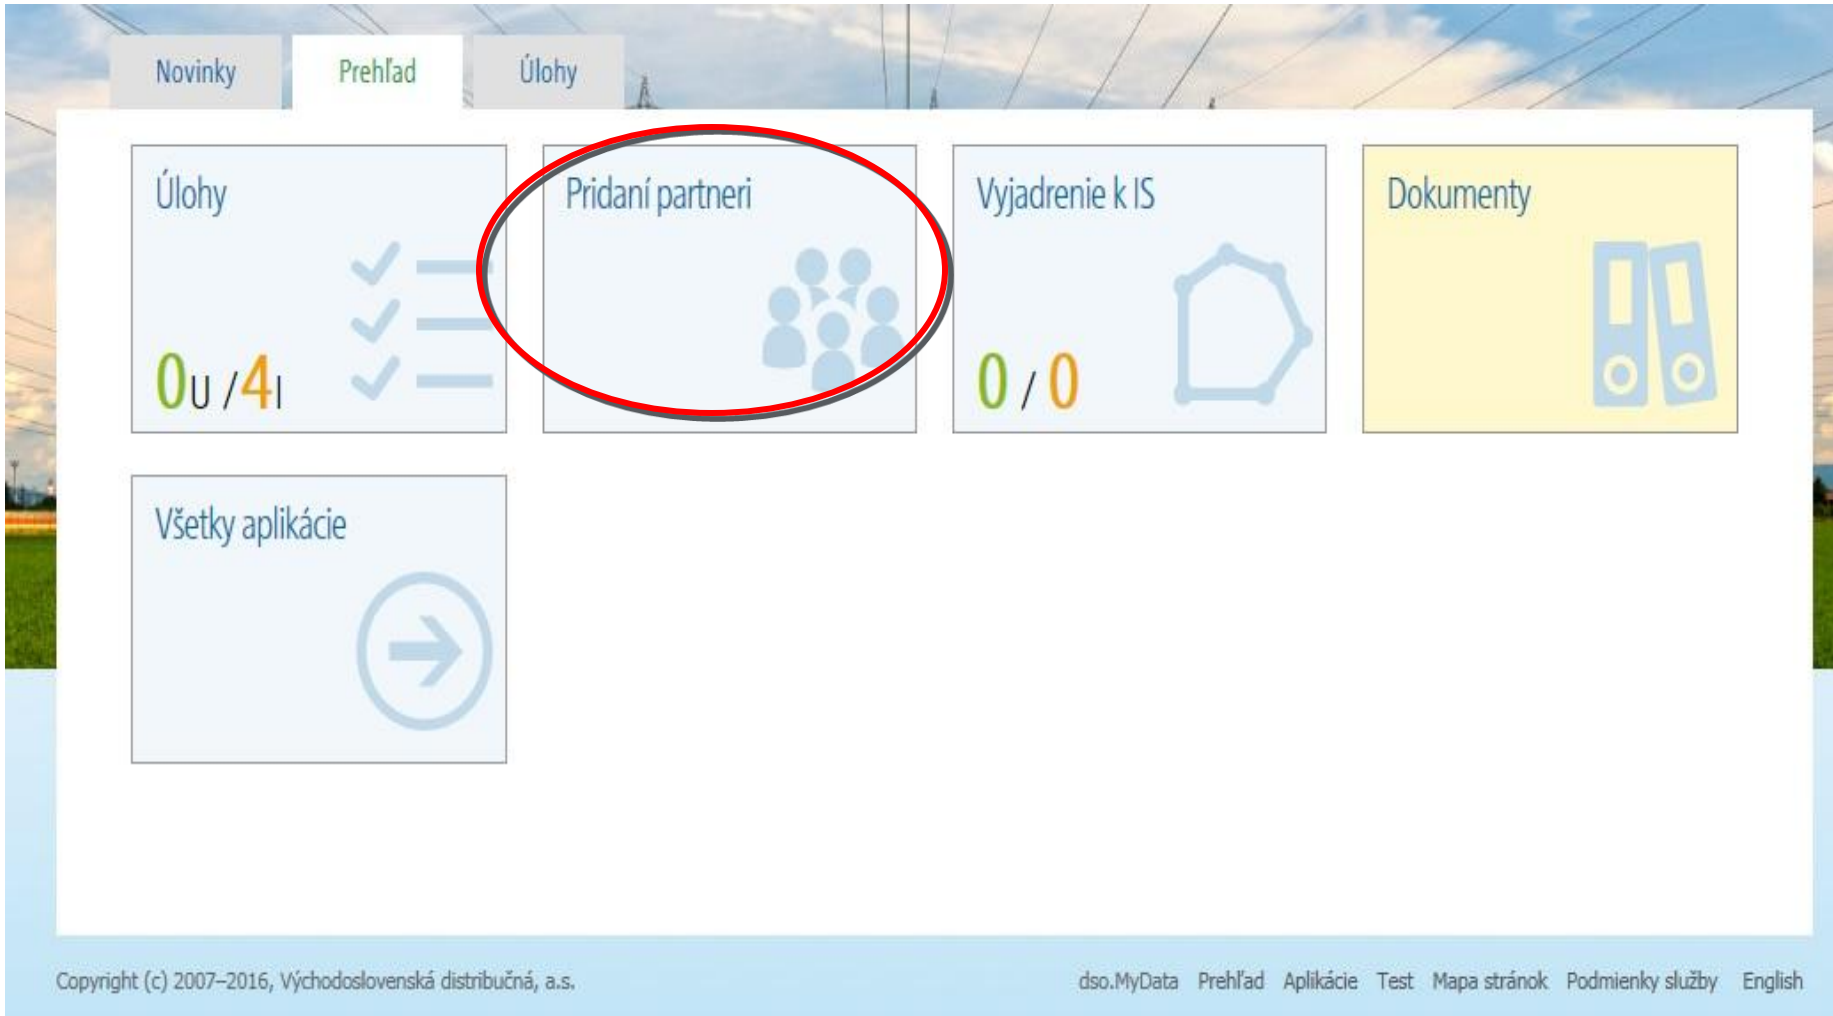

3. Kliknite na „Pridaní partneri“