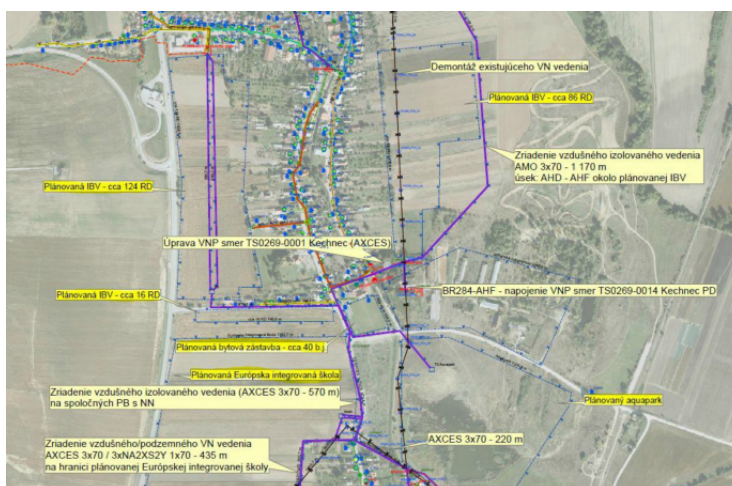

VSDInfo - Regionálny špeciál

Milé starostky a starostovia,

chystáte v blízkom období nový územný plán alebo jeho aktualizáciu? Určite v ňom budete potrebovať aj aktuálne informácie o inžinierskych sieťach. Čítajte preto pozorne ďalej.

Územné plány

VSD už niekoľko rokov ponúka na svojom portáli eVSD podrobné informácie o svojej infraštruktúre. Viete požiadať o zakreslenie existujúcich inžinierskych sietí ale aj o informácie o plánovaných investičných zámeroch pri obnovovaní a rozširovaní distribučnej sústavy.

Všetky tieto údaje vám pomôžu spracovať kvalitný územný plán. Predídete tiež nedorozumeniam a dodatočným zmenám vyplývajúcim z nepresnosti v územnom pláne obce.

Viac informácií

[Zákaznícka linka VSD](#)