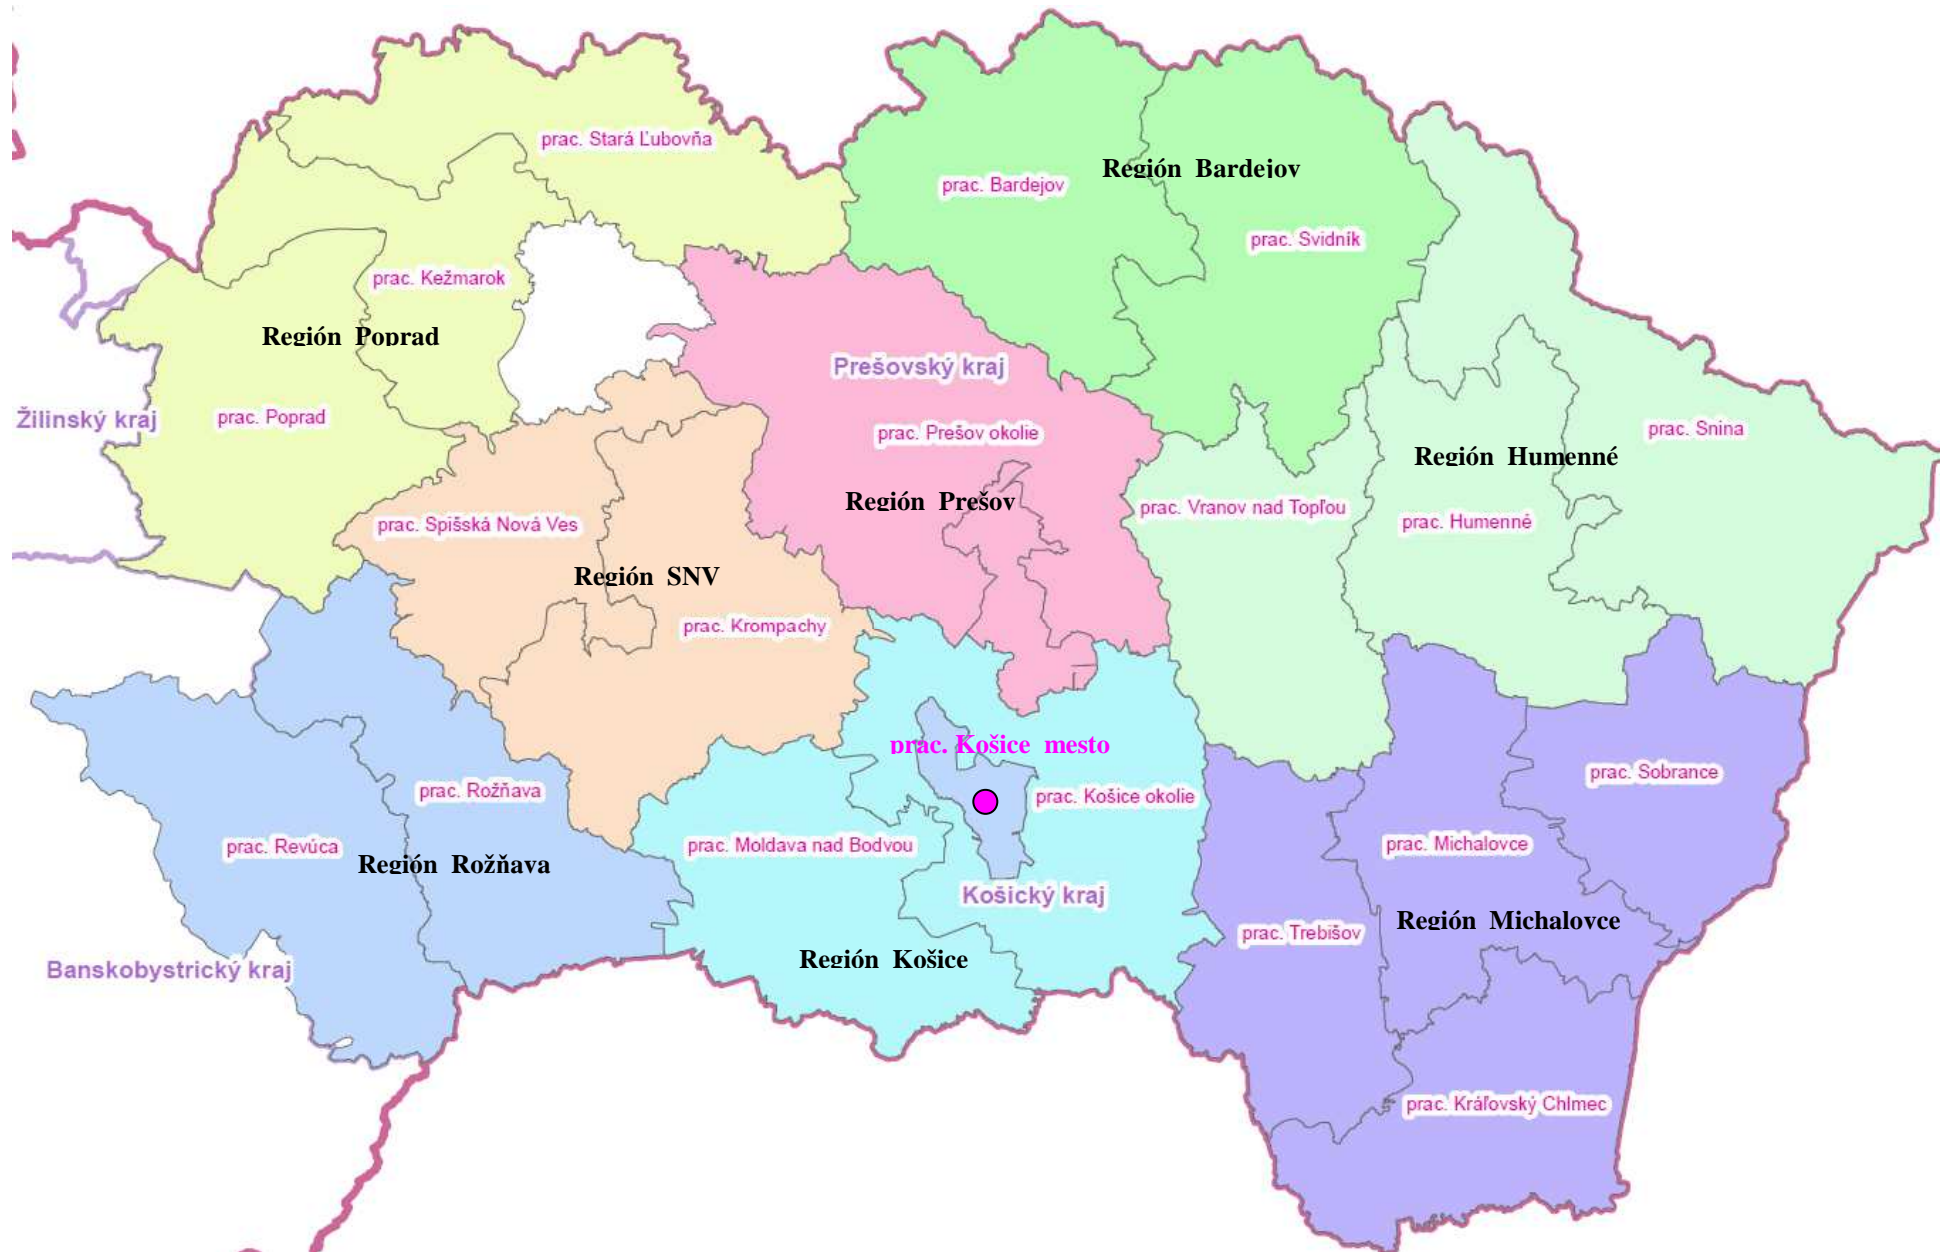

# Mapa distribučnej oblasti VSD

Zoznam kompetentných pracovníkov prevádzkovateľa DS VSD k 01.03.2018

Región	Meno a priezvisko	Kontakt 055/610 xxxx
<b>Región Košice</b>		
Košice – mesto - Východ	KATIN MATÚŠ, Ing. PhD.	2446
Košice – mesto - Západ	MATVIJA MAREK, Ing.	1352
Košice - okolie	PRIŠČÁK PETER, Ing.	2062
Moldava n/B	NOVOTNÝ MATÚŠ, Bc.	1704
<b>Región Prešov</b>		
Prešov – mesto	DANCÁK JÁN	2423
Prešov - okolie	ŠUŤÁK TIBOR	1342
Lipany	ONDREJ ŠTEFAN	2397
<b>Región Bardejov</b>		
Bardejov	KOLIBAB JÁN	4169
Svidník	HUTŇAN IVO	4157
<b>Región Michalovce</b>		
Michalovce	SABOVČÍK IGOR, Ing.	4135
Trebišov	ASNAĎ JÁN, Ing.	4183
Kráľovský Chlmec	RÓTH PATRIK, Ing.	2647
Sobrance	KUŽMA GABRIEL	1905
<b>Región Humenné</b>		
Humenné	DOBROWOLSKI DÁRIUS, Ing.	2906
Vranov	HRIC MARIÁN	2633
Snina	PROKOP LADISLAV	2724
<b>Región Poprad</b>		
Poprad	MARTINKO DÁVID, Ing.	2332
Kežmarok	OGURČÁK MAREK, Bc.	2712
Stará Ľubovňa	RUSIŇAK JAROSLAV, Ing.	2117
<b>Región Spišská Nová Ves</b>		
Spišská Nová Ves	SUCHÝ JÁN, Mgr.	3396
Krompachy	HERBERT SLAVOMÍR, Ing.	2909
<b>Región Rožňava</b>		
Rožňava	BAREÁN PETER, Ing.	4130
Lubeník	ULMAN KAROL	4134